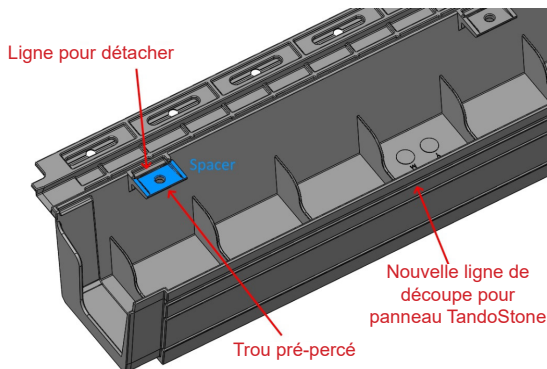

Entretoises et « cales » à détacher

Scannez ici pour voir une courte vidéo d'installation.