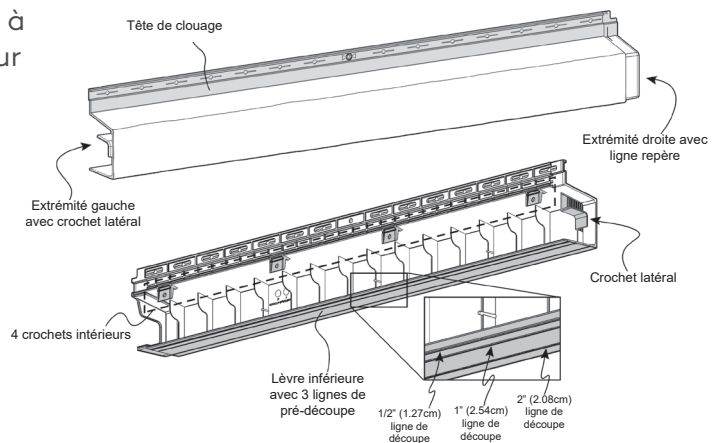

La mouleure architecturale comporte deux autres innovations qui changent la donne : une tête de clouage intégrée, qui peut être utilisée comme bande de départ afin d'installer facilement la mouleure sous une fenêtre, et des entretoises détachables situées à l'arrière du profilé, qui peuvent servir de « cales » pour faire la transition avec des produits qui exigent un dégagement supplémentaire.

## Tête de clouage intégrée

## Entretoises et « cales » à détacher

Scannez ici pour voir une courte vidéo d'installation.

ÉTAIN - NOUVELLE!

NOIR DE JAIS - NOUVELLE!

SABLE - NOUVELLE!

## Spécifications de la mouleure architecturale

Largeur exposée finie :	30.13" (76.52 cm)
Hauteur exposée finie :	2.63" (6.67 cm)
Profondeur :	2.5" (6.35 cm)
Mouleures Architecturales par boîte :	4