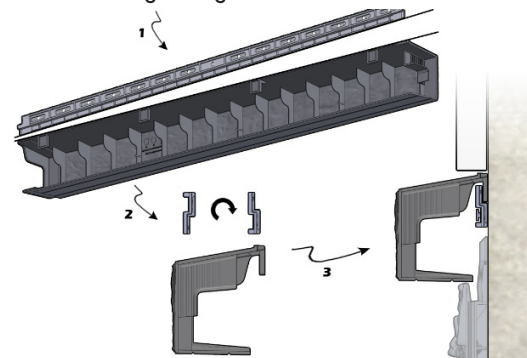

LE MOULURE ARCHITECTURALE DE TANDO VOUS FACILITE LA TRANSITION.

Le mouleure architecturale de Tando est un profilé profond qui se caractérise par une précision architecturale et un aspect réaliste.

Conçue avec une inclinaison vers l'avant pour éloigner l'eau de la structure, la mouleure architecturale de Tando offre un excellent contrôle de l'humidité, tout en combinant beauté et fonctionnalité.

En complément, Tando a également mis au point le Coin de mouleure architecturale, qui peut servir de coin ou être facilement coupé du côté gauche ou du côté droit afin de servir d'about pour finir une rangée.

La mouleure architecturale comporte deux autres innovations qui changent la donne : une tête de clouage intégrée, qui peut être utilisée comme bande de départ afin d'installer facilement la mouleure sous une fenêtre, et des entretoises détachables situées à l'arrière du profilé, qui peuvent servir de « cales » pour faire la transition avec des produits qui exigent un dégagement supplémentaire.

Grâce à ces fonctionnalités exceptionnelles, nous vous facilitons la transition vers la Mouleure architecturale Tando.

Tête de clouage intégrée